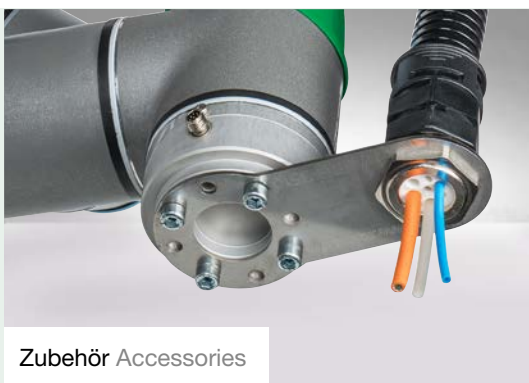

Zubehör Accessories

CoBot Halter für Achse 6 CoBot Holder for Axis 6

Bestell-Nr. Article no.
VAURH-3510
VAURH-3510M40