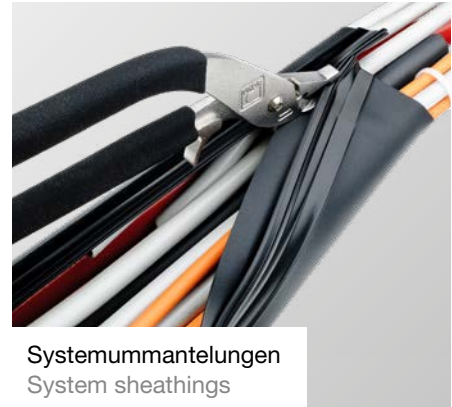

Zubehör Accessories

REIKU®-Kabelschutz auf einen Blick

REIKU® Cable Protection at one sight

Automation und Robotik
Automation and Robotics

Automation und Robotik
Automation and Robotics

Systemummantelungen
System sheathings

Kabelschutzsysteme
Cable protection systems

GL-Hitzeschutz
GL-Heat protection

Feingeflechschläuche
Fine braided tubings

REIKU®-Service

Wellrohr-Konfigurator: Welches REIKU-Wellrohr passt zu Ihrem Kabelsatz? Corrugated Conduit Configurator: How many cables can fit into your selected REIKU conduit?